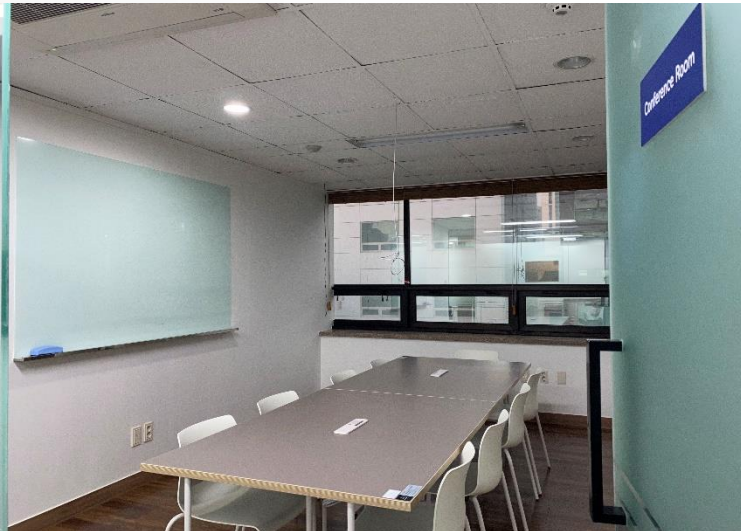

서울대학교 기술지주(주) — 창업보육센터 역삼지점

2021.01

서울대기술지주회사
SEOUL TECHNO HOLDINGS, Inc.

1. 창업보육센터 역삼지점 공용공간

복도 및 공용 탕비실

- 냉장고, 정수기, 복합기 등 공용 탕비 공간 지원
- 인터넷, 냉난방기 등 공용 시설 지원

공용 회의공간

- 8-12명 사용 가능한 회의공간 지원
- 공용 네트워크 및 회의전용 테이블로 pc회의 및 프리젠테이션 가능

2. 창업보육센터 역삼지점 사무공간(4인 오피스)

4인 사무공간

- 4-6명 사용 가능한 사무공간
- 데스크 제품의 4인용 사무용 가구 지원
- 도어락 제공

3. 창업보육센터 역삼지점 사무공간(5인 오피스)

5인 사무공간

- 5-7명 사용 가능한 사무공간
- 데스크 제품의 5인용 사무용 가구 지원
- 도어락 제공